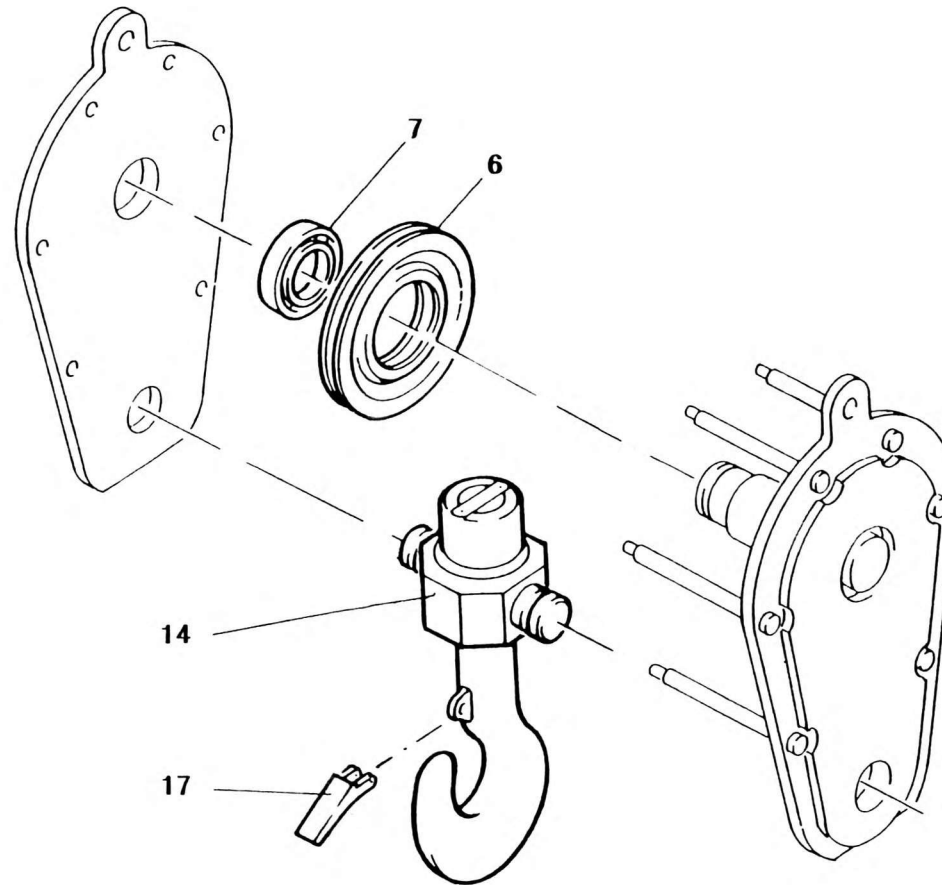

Hakenflasche 12 t  
Bottom hook block 12 t

ERSATZTEIL-BILDТАFEL  
SPARE PART-PICTORIAL DISPLAY

Bildtafel-Nr. 2084201 A  
Pictorial display N<sup>o</sup>.

1925523-ETL

FHG 520